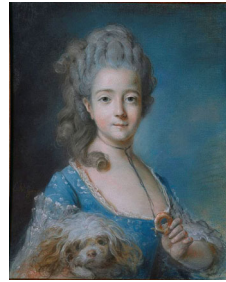

Neil Jeffares, *Dictionary of pastelists before 1800*

Vigée Le Brun dated/dateable pastels in chronological order

1772

?Mme de FOISSY

Garçon au bilboquet
1774

Jeune fille avec son chien n.d.

1776

??La DUTHÉ

J.-B.-A. LEMOYNE c.1772

?Mme VIGÉE

Antoinette SAVALETTE de
Magnanville

La comtesse d'HUNOLSTEIN

1773

?Mme GUESNON DE BONNEUIL

Le marquis de LIVOIS

M. de SAINT-GRESSE de Mornay

La marquise de LASTIC

Le prince de MONTBARREY

La comtesse de MONTESQUIOU-FEZENSAC

?Julie LE BRUN

Vénus liant les ailes de l'Amour
1784

Louis-Philippe, duc d'ORLÉANS

La comtesse de MONTESQUIOU-FEZENSAC

Tête de jeune femme, un ruban
bleu dans sa chevelure